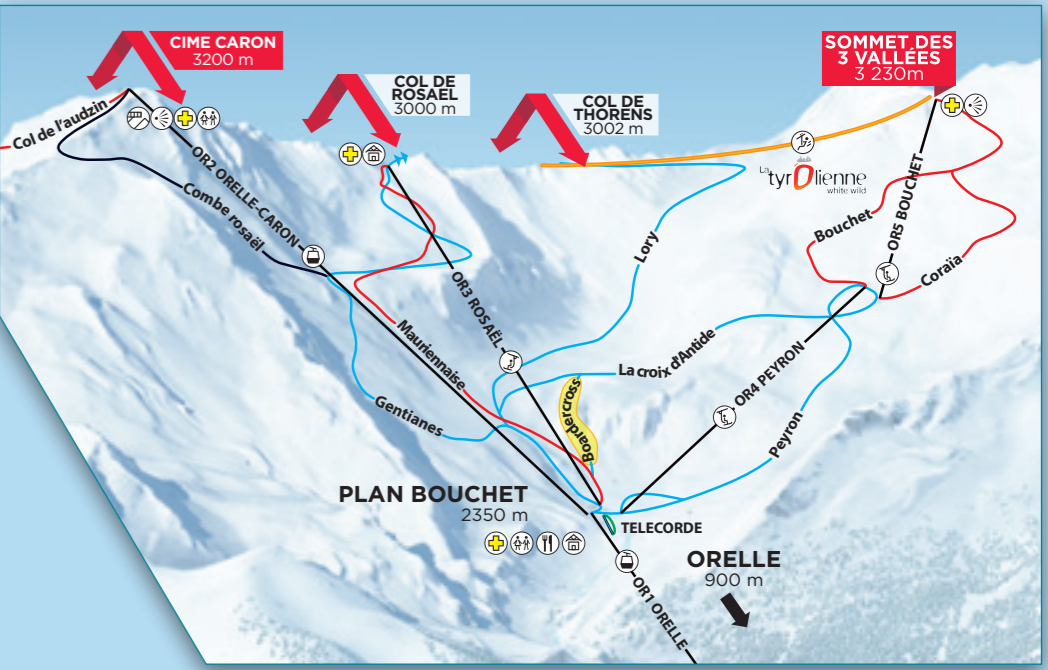

VERSANT OREILLE

**FREE OFFICIAL APP**

**INFOS EN TEMPS RÉEL**  
REAL-TIME INFO

**CHALLENGES**

**WEBCAM**

**RESTAURANTS**

GET IT ON Google Play | Download on the App Store

FACILE Easy	TÉLÉSIÈGE Chairlift	SECOURS / INFORMATION First aid / Information Point	VUE INCONTOURNABLE Panoramic view
DIFFICULTÉ MOYENNE Average difficulty	TÉLÉSIÈGE À BULLE Chairlift with bubbles	RESTAURANT D'ALTIITUDE Mountain restaurant	PASSERELLE PANORAMIQUE Passerelle panoramique
DIFFICILE Difficult	TÉLEBENNE Open gondola	WC PUBLICS Public toilets	ZONE SKI & FUN Ski & Fun area
TRÈS DIFFICILE Very difficult	TÉLÉCABINE Gondola	AIRE DE PIQUE-NIQUE Picnic area	ZONE SKI & CHALLENGE Ski & Challenge area
TÉLÉSKI / TAPIS Drag Lift / Magic carpet	FUNITEL	SALLE DE PIQUE-NIQUE Picnic room	BASCULE 3 VALLÉES 3 Vallées Link
PISTE DE LUGE Sledge run	TÉLÉPHÉRIQUE Cable car	ALTISURFACE Altisurface	SOMMET MYTHIQUE 3 VALLÉES Ironic 3 Vallées Peak
PORTIONS PLATES Fiat sections	TYROLIENNE Zip line		