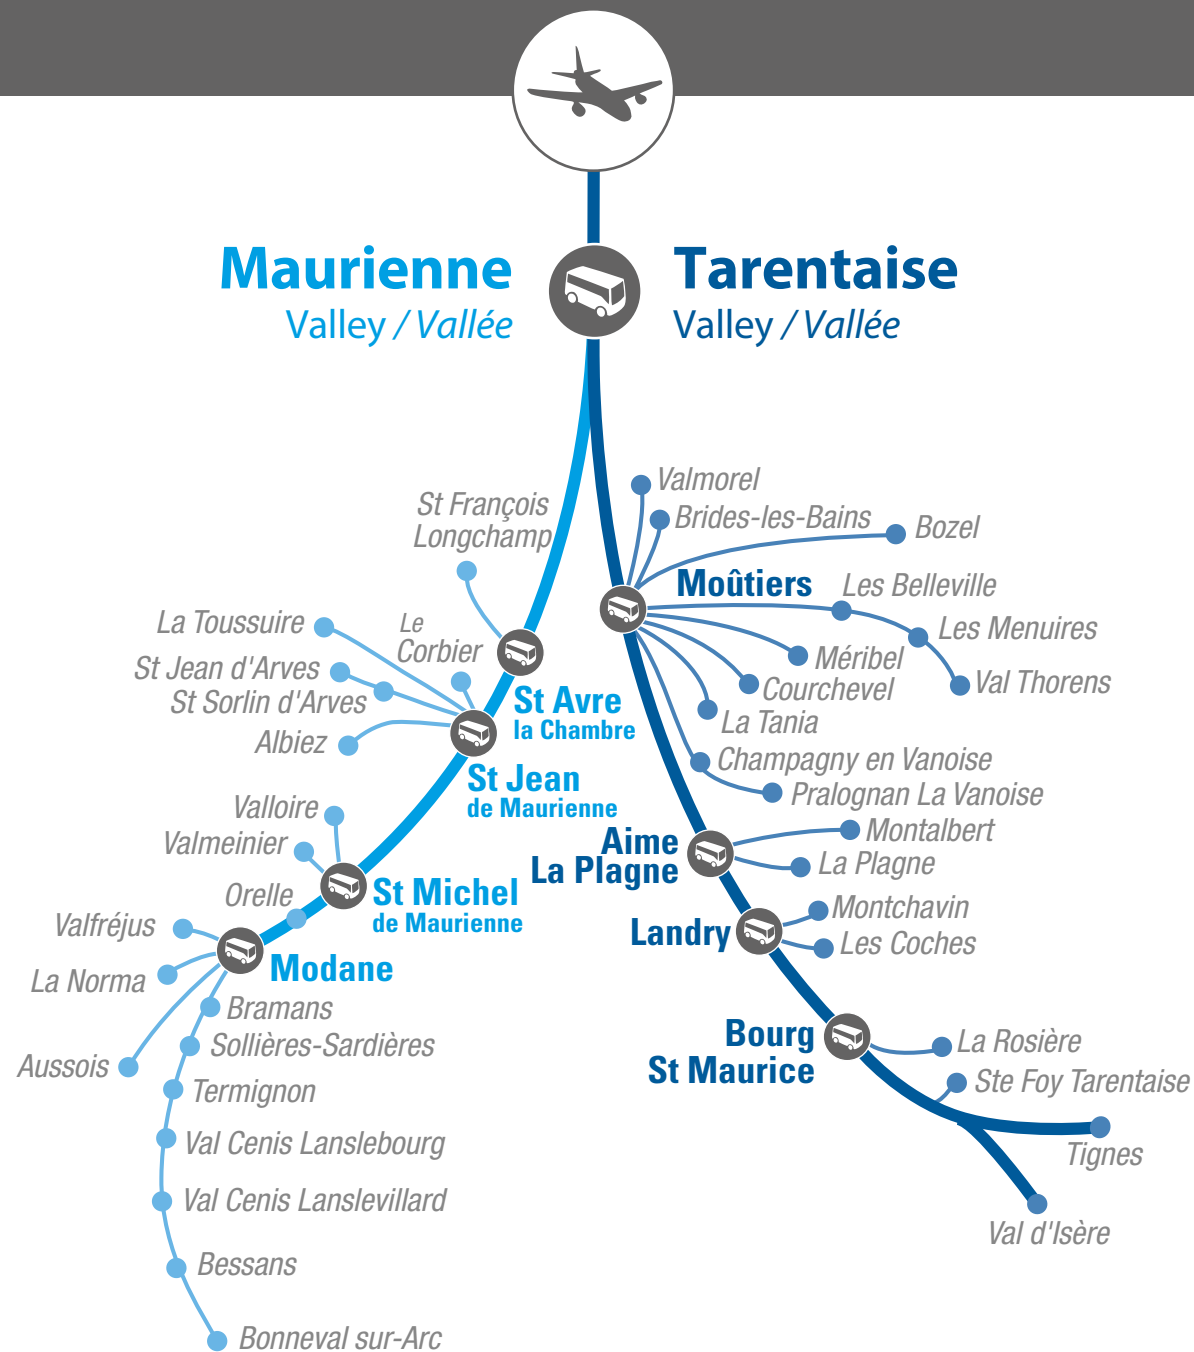

Chambéry Airport

Chambéry Aéroport

From Chambéry airport to ski resorts (Maurienne valley)

De l'aéroport de Chambéry vers les stations de ski (Maurienne)

	(Sa)	(Sa)	(Sa)
DEPARTURE FROM CHAMBERY AIRPORT	10:40	14:05	16:20
▼ ARRIVAL IN RESORT ▼			
SAINT AVRE	11:40	15:05	17:20
SAINT FRANCOIS LONGCHAMP 1450 - Le Gone	13:20	16:35	18:35
SAINT FRANCOIS LONGCHAMP 1650 - Lauzière	13:32	16:47	18:47
SAINT FRANCOIS LONGCHAMP Montgellafrey - La Pérelle	13:40	16:55	18:55
SAINT JEAN DE MAURIENNE	12:10	15:35	17:50
LE CORBIER	14:20	16:50	19:10
LA TOUSSUIRE	14:40	17:10	19:30
SAINT JEAN D'ARVES	14:33	17:02	19:23
SAINT SORLIN D'ARVES	14:55	17:20	19:45
ALBIEZ	13:25	16:50	19:15
SAINT MICHEL DE MAURIENNE	12:40	16:05	18:20
VALLOIRE Centre	13:45	17:10	19:20
VALLOIRE Verneys	14:00	17:25	19:35
VALMEINIER 1500	13:45	17:15	19:20
VALMEINIER 1800	14:00	17:30	19:35
ORELLE	12:50	16:15	18:30
MODANE	13:10	16:35	18:50
AUSSOIS Centre	13:50	17:25	19:30
AUSSOIS Maison du Tourisme	13:53	17:28	19:33
BRAMANS Echo d'Ambin	13:50	17:15	19:30
SOLLIERES - SARDIERES	13:55	17:20	19:35
TERMIGNON Maison de la Vanoise	14:00	17:25	19:40
VALCENIS LANSLEBOURG Office de Tourisme	14:10	17:35	19:50
VALCENIS LANSLEVILLARD Pont abris bus	14:15	17:40	19:55
BESSANS Mairie	14:25	17:50	20:05
BONNEVAL Patinoire	14:40	18:05	20:20
LA NORMA Rond Point	14:30	17:15	19:20
VALFREJUS Office de tourisme	13:55	17:30	19:35

From ski resorts (Maurienne valley) to Chambéry airport

Des stations de ski (Maurienne) vers l'aéroport de Chambéry

	(Sa)	(Sa)	(Sa)
▼ DEPARTURE FROM RESORT ▼			
VALFREJUS Office de tourisme	04:50	08:00	10:45
LA NORMA Rond Point	05:05	08:15	11:10
BONNEVAL Patinoire	04:05	07:15	09:45
BESSANS Mairie	04:15	07:25	09:55
VALCENIS LANSLEVILLARD Pont abris bus	04:30	07:40	10:10
VALCENIS LANSLEBOURG Office de Tourisme	04:40	07:50	10:20
TERMIGNON Maison de la Vanoise	04:50	08:00	10:30
SOLLIERES - SARDIERES	04:55	08:05	10:35
BRAMANS Echo d'Ambin	05:00	08:10	10:40
AUSSOIS Maison du Tourisme	04:50	08:00	10:45
AUSSOIS Centre	04:55	08:05	10:50
MODANE	05:30	09:10	11:40
ORELLE	05:40	09:20	11:50
VALMEINIER 1800	04:50	07:45	10:45
VALMEINIER 1500	05:05	08:00	11:00
VALLOIRE Centre	05:05	08:00	11:00
VALLOIRE Verneys	04:50	07:45	10:45
SAINT MICHEL DE MAURIENNE	06:00	09:40	12:10
ALBIEZ	05:20	07:50	11:35
SAINT SORLIN D'ARVES	05:00	07:35	10:40
SAINT JEAN D'ARVES	05:12	07:47	10:42
LA TOUSSUIRE	05:05	07:30	10:30
LE CORBIER	05:25	07:50	10:50
SAINT JEAN DE MAURIENNE	06:30	10:10	12:40
SAINT FRANCOIS LONGCHAMP Montgellafrey - La Pérelle	05:55	09:00	11:05
SAINT FRANCOIS LONGCHAMP 1650 - Lauzière	06:13	09:08	11:13
SAINT FRANCOIS LONGCHAMP 1450 - Le Gone	06:25	09:20	11:25
SAINT AVRE	07:00	10:40	13:10
ARRIVAL TO CHAMBERY AIRPORT	08:00	11:40	14:10

On 17/12: way up only / Le 17/12 : aller uniquement

(Sa) : Saturday / Samedi

(Sa) : Saturday / Samedi